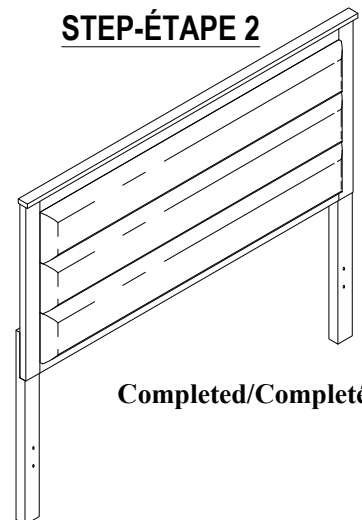

STEP-ÉTAPE 2

Completed/Complété

MADE IN MALAYSIA / FABRIQUÉ AU MALAYSIA