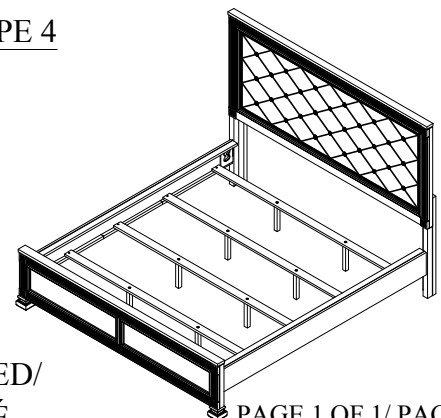

1958K-2 PART LIST/ LISTE DE PIÈCES			
No	Sketch	Description	Quantity
B		King Bed Footboard/ Pied De Lit- Tres Grand Lit	1 PC
C		Slats/ Lattes	4 PCS
D		Support Leg/ Pied Center	8 PCS

1958K-3CK PART LIST/ LISTE DE PIÈCES			
No	Sketch	Description	Quantity
E		CK Side Rails/ Longerons	2 PCS

* ABOVE HARDWARE ARE PACKED IN 1958K-3CK FOR ASSEMBLY

STEP 1/ ÉTAPE 1

STEP 2/ ÉTAPE 2

STEP 3/ ÉTAPE 3

STEP 4/ ÉTAPE 4

COMPLETED/
COMPLÉTÉ