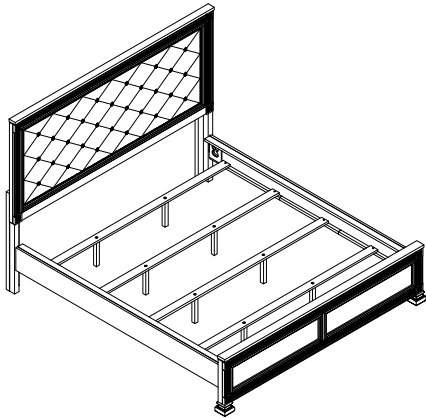

ASSEMBLY INSTRUCTION INSTRUCTION DE MONTAGE

ITEM NO: 1958K-1/ -2/ -3CK CALIFORNIA KING BED/ TRES GRAND LIT CALIFORNIEN
1958K-1 KING BED HEADBOARD/ TÊTE DE LIT - TRES GRAND LIT
1958K-2 KING BED FOOTBOARD & SLATS/ PIED DE LIT- TRES GRAND LIT
1958K-3CK CK SIDE RAILS/ LONGERONS DE CÔTÉS-TRES GRAND LIT CALIFORNIEN

Thank you for purchasing this product. Please take time to read and follow the instructions below. Check that you have all parts and hardware before assembly. Parts apparently missing are often found in the packing materials. If you do not have all the parts listed, have your dealer contact us and they will be sent to you immediately.

Merci d'avoir acheté ce produit. Veuillez lire et suivre les instructions ci-dessous. Vérifiez avant le montage que vous avez toutes les pièces et fixations. Les pièces qui semblent manquer se trouvent souvent dans les matériaux d'emballage. Si vous n'avez pas toutes les pièces de la liste, demandez à votre détaillant et nous les enverrons immédiatement.