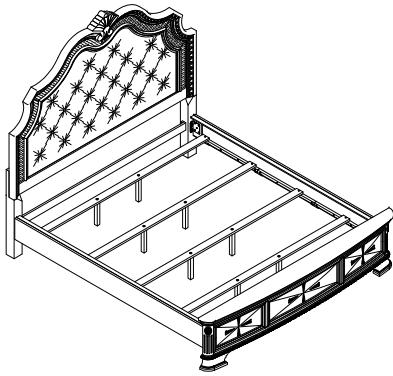

ASSEMBLY INSTRUCTION INSTRUCTION DE MONTAGE

ITEM NO: 2392K-1/ -2/ -3CK CALIFORNIA KING BED/ TRES GRAND LIT CALIFORNIEN
2392K-1 KING HEADBOARD/ TÊTE DE LIT- TRES GRAND LIT
2392K-2 KING FOOTBOARD, SLATS & SUPPORT LEGS/PIED DE LIT/ PIED/LATTES/SUPPORTS-TRES GRAND LIT
2392K-3CK CK SIDE RAILS/ LONGERONS DE CÔTÉS - TRES GRAND LIT CALIFORNIEN

Thank you for purchasing this product. Please take time to read and follow the instructions below. Check that you have all parts and hardware before assembly. Parts apparently missing are often found in the packing materials. If you do not have all the parts listed, have your dealer contact us and they will be sent to you immediately.

Merci d'avoir acheté ce produit. Veuillez lire et suivre les instructions ci-dessous. Vérifiez avant le montage que vous avez toutes les pièces et fixations. Les pièces qui semblent manquer se trouvent souvent dans les matériaux d'emballage. Si vous n'avez pas toutes les pièces de la liste, demandez à votre détaillant et nous les enverrons immédiatement.