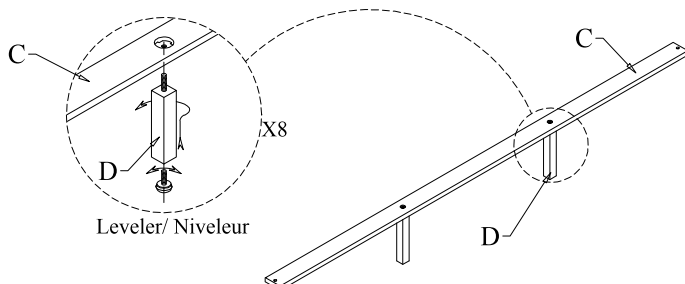

STEP 2/ ÉTAPE 2