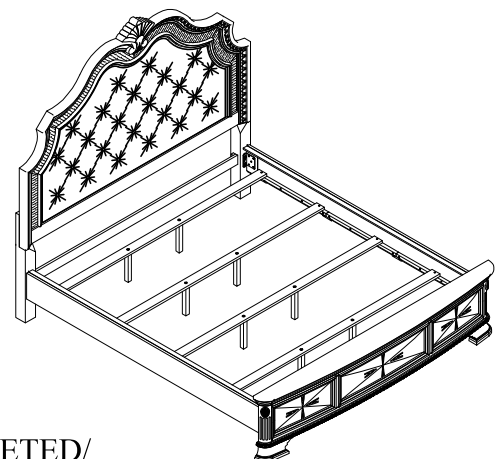

STEP 4/ ÉTAPE 4