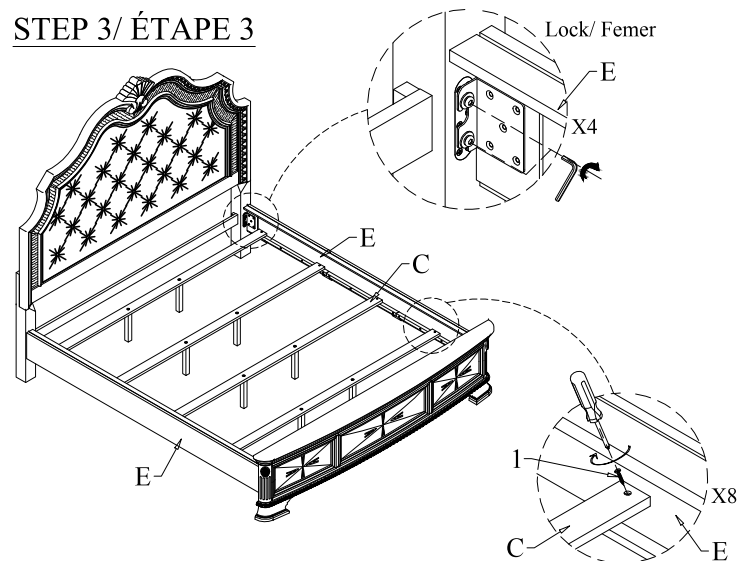

STEP 3/ ÉTAPE 3