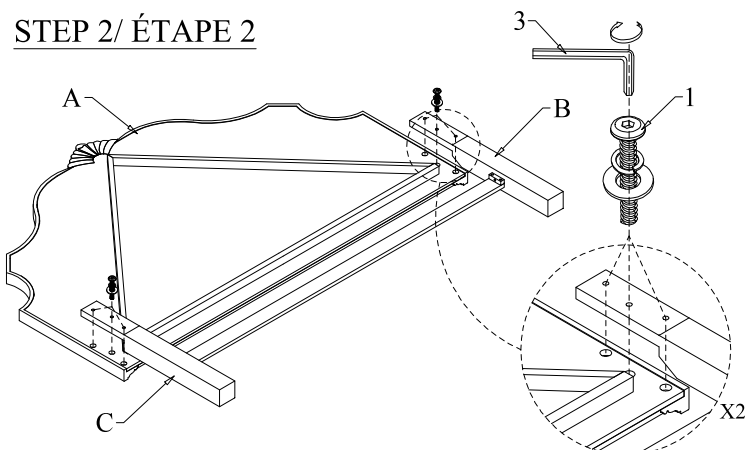

STEP 2/ ÉTAPE 2