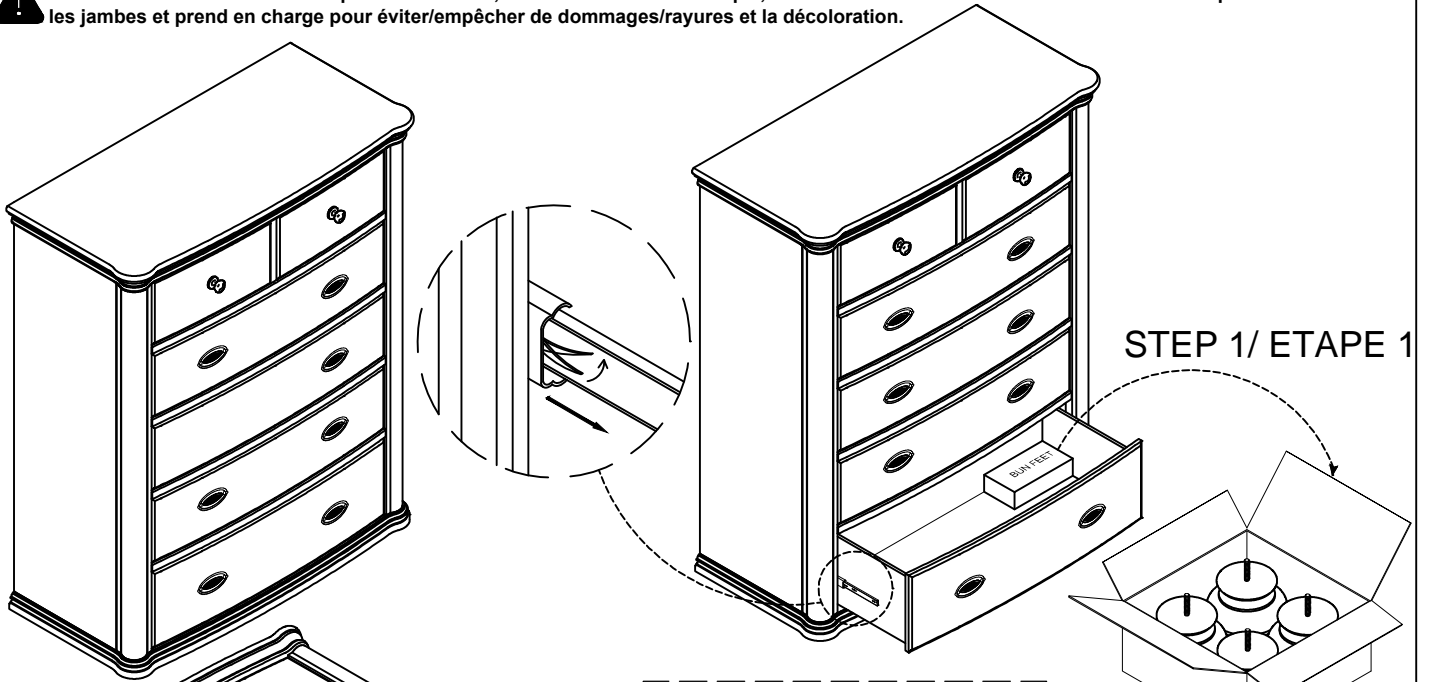

H O M E L E G A N C E

ASSEMBLY INSTRUCTION INSTRUCTION DE MONTAGE

ITEM NO : 2615DC - 9 CHEST/ COMMODE

⚠ For items use on wooden floor, hard surfaces or carpets, it is recommended to Install protective pads under all legs and supports to avoid/prevent from damages/scratches and discoloration.

⚠ Pour les articles utilisés sur un plancher en bois, des surfaces dures ou tapis, il est recommandé d'installer des mordaches de protection sous tous les jambes et prend en charge pour éviter/empêcher de dommages/rayures et la décoloration.