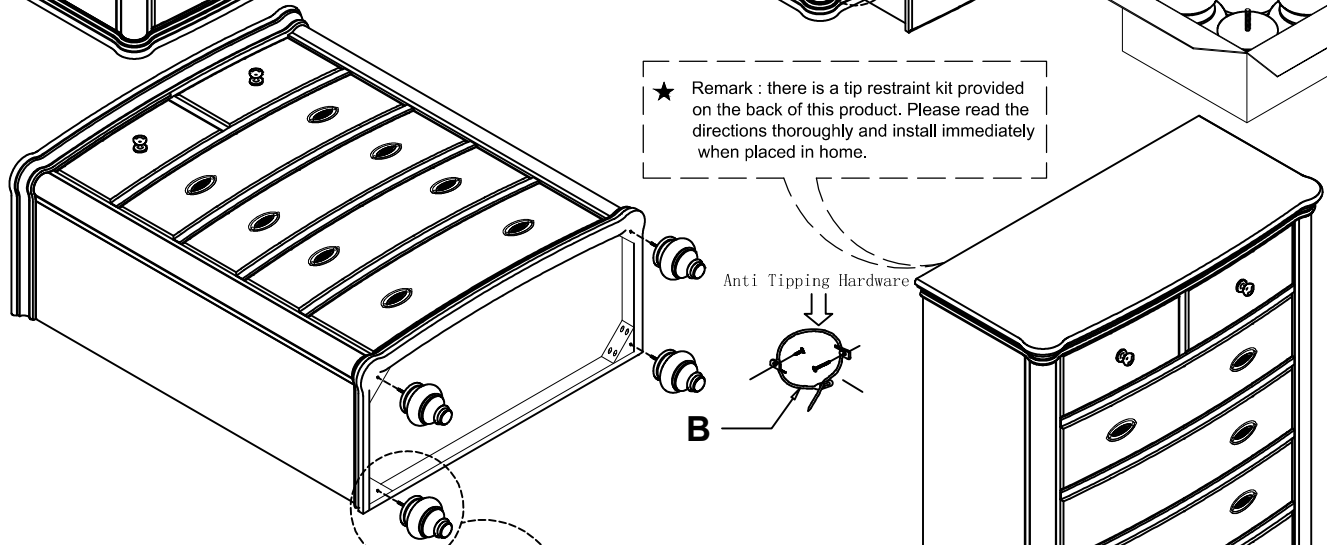

STEP 2/ ETAPE 2