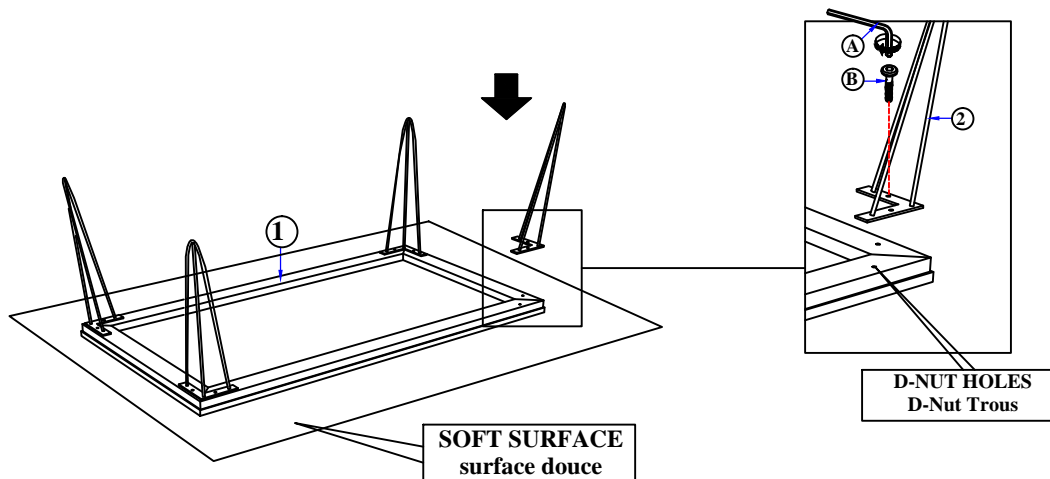

STEP 1 / ÉTAPE 1 :

COMPLETE ASSEMBLY/
COMPLÉMENT TERMINE

MADE IN MALAYSIA

FABRIQUÉ EN MALAISIE

NOTE: Must tighten screws periodically with use screws will become loose. Check tightness of all screws every 6-8 weeks. -

REMARQUE: Les vis doivent être serrées périodiquement et les vis deviendront lâches. Vérifiez l'étanchéité de toutes les vis toutes les 6-8 semaines.