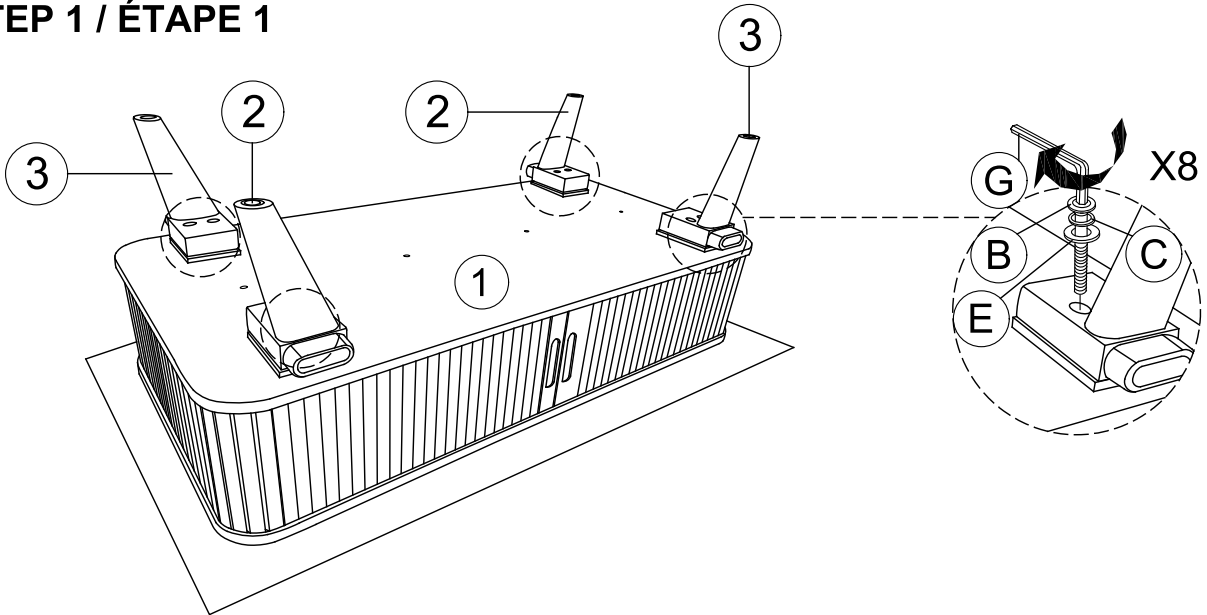

STEP 1 / ÉTAPE 1