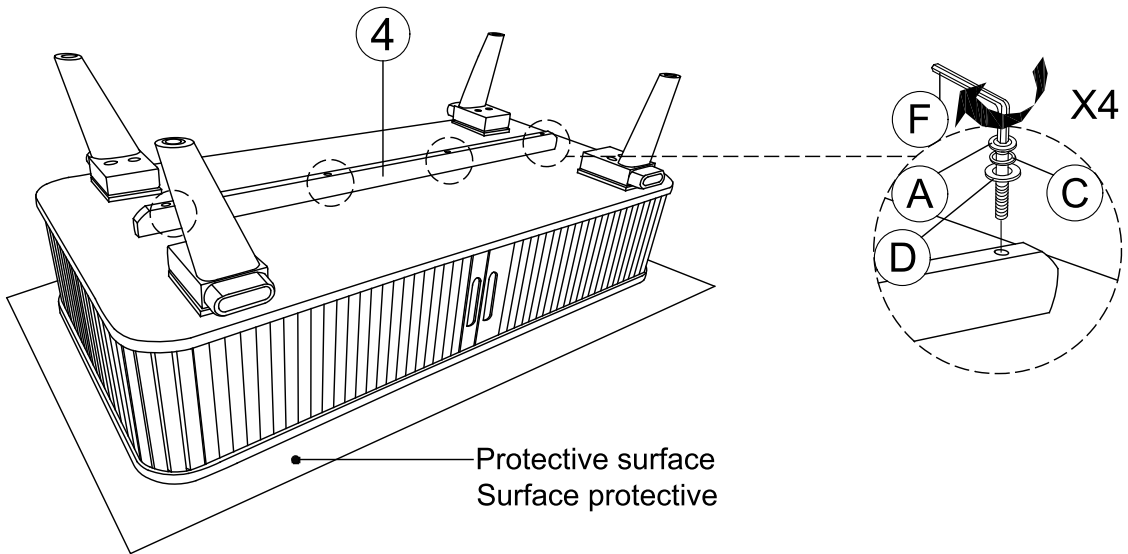

STEP 2 / ÉTAPE 2