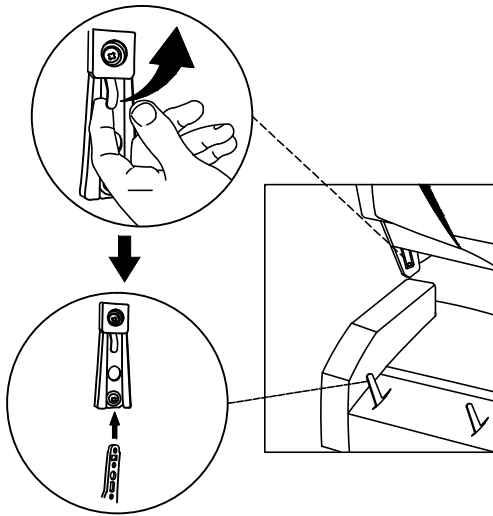

ITEM NO: 9620BGY / BLK / LTE / SVE / GRN / RED / BUE-1
 SWIVEL GLIDER RECLINING CHAIR
 FAUTEUIL INCLINABLE PIVOTANT

Disassemble the part / Démontez la pièce

Step 1

Étape 1

To unlock the back of the recliner from its base, push up on the small metal hook built into the side of the recliner

Pour déverrouiller l'arrière du fauteuil inclinable de sa base, appuyez sur le petit crochet en métal intégré sur le côté du fauteuil inclinable

Upholstery Cushion Care / instructions De Soins Pour Meubles Rembourrage