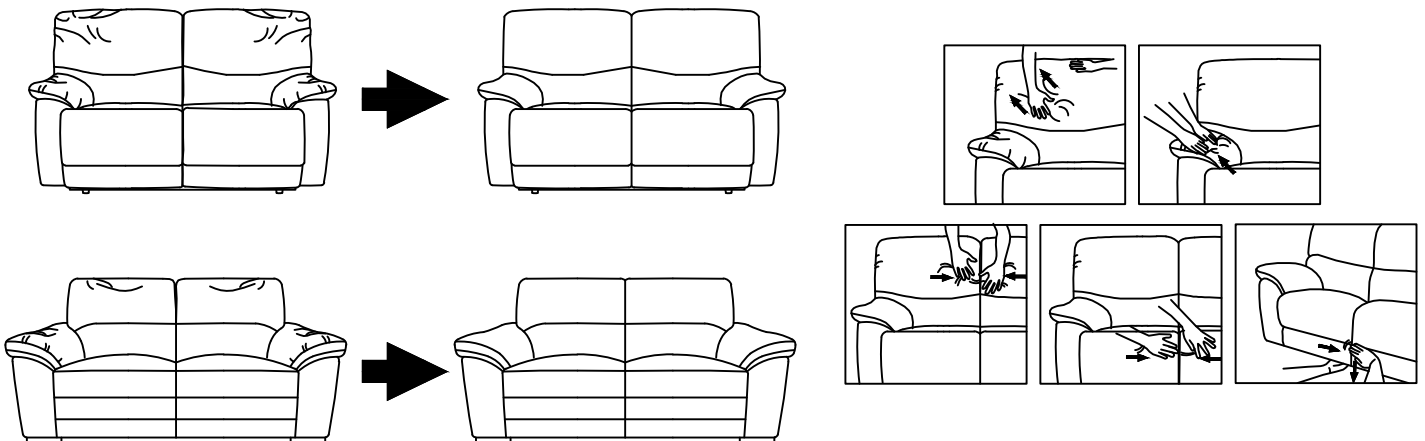

ITEM NO: 9620BGY / BLK / LTE / SVE / GRN / RED / BUE-1
 SWIVEL GLIDER RECLINING CHAIR
 FAUTEUIL INCLINABLE PIVOTANT

Disassemble the part / Démontez la pièce

Step 1

Étape 1

To unlock the back of the recliner from its base, push up on the small metal hook built into the side of the recliner

Pour déverrouiller l'arrière du fauteuil inclinable de sa base, appuyez sur le petit crochet en métal intégré sur le côté du fauteuil inclinable

Upholstery Cushion Care / instructions De Soins Pour Meubles Rembourrage