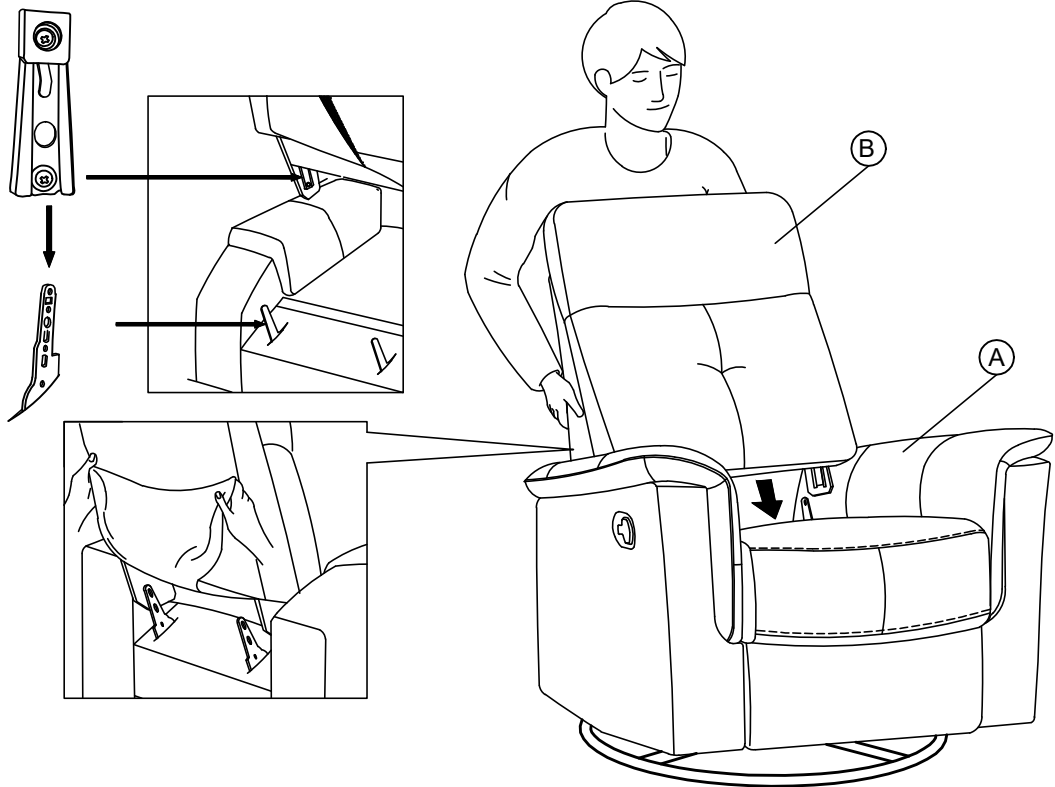

ASSEMBLY INSTRUCTION

INSTRUCTIONS D'ASSEMBLAGE

ITEM NO: 9620BGY / BLK / LTE / SVE / GRN / RED / BUE-1
SWIVEL GLIDER RECLINING CHAIR
FAUTEUIL INCLINABLE PIVOTANT

Step 1
Étape 1

Back Rest
Installation

Installation
du dossier

Step 2
Étape 2

Step 3
Étape 3

COMPLETED
completé