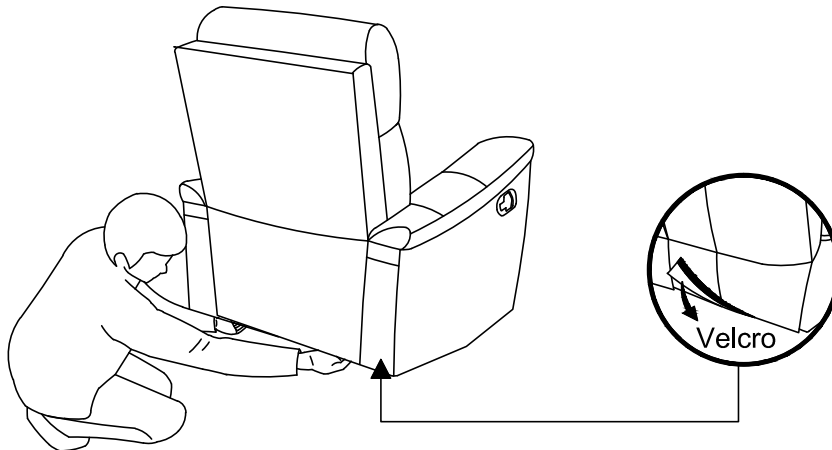

Step 2
Étape 2