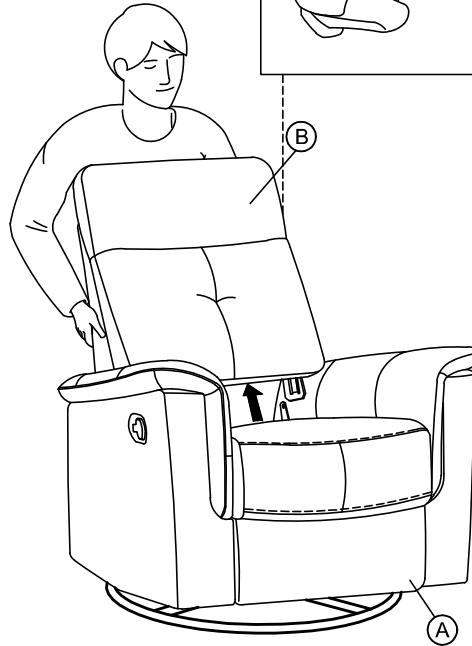

ITEM NO: 9620BGY / BLK / LTE / SVE / GRN / RED / BUE-1
 SWIVEL GLIDER RECLINING CHAIR
 FAUTEUIL INCLINABLE PIVOTANT

Disassemble the part / Démontez la pièce

Step 1

Étape 1

To unlock the back of the recliner from its base, push up on the small metal hook built into the side of the recliner

Pour déverrouiller l'arrière du fauteuil inclinable de sa base, appuyez sur le petit crochet en métal intégré sur le côté du fauteuil inclinable

Upholstery Cushion Care / instructions De Soins Pour Meubles Rembourrage