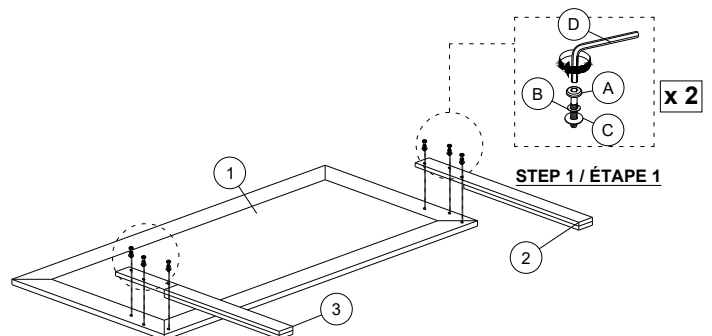

HARDWARE LIST / LISTE DE LA QUINCAILLERIE

No / n°	Description / Description	Size / Dimension	Sketch / Esquisser	Quantity / Quantité
A	JCBB BOLT / BOULON	M8 x 40mm		6 PCS
B	SPRING WASHER / RONDELLE D'ARRÊT	M8		6 PCS
C	FLAT WASHER / RONDELLE PLATE	M8		6 PCS
D	ALLEN KEY / CLÉ ALLEN	M5		1 PC
E	JCBB BOLT / BOULON	M8 X 16mm		8 PCS
F	JCBC BOLT / BOULON	M6 X 40mm		16 PCS
G	SPRING WASHER / RONDELLE D'ARRÊT	M6		16 PCS
H	FLAT WASHER / RONDELLE PLATE	M6		8 PCS
I	ALLEN KEY / CLÉ ALLEN	M4		1 PC
J	SCREW / VIS	M4 x 32mm		8 PCS

** ABOVE HARDWARE ARE PACKED IN 1534NPK-1CK / 1534NPGYK-1CK / 1534NPWHK-1CK FOR ASSEMBLY
** L'ENSEMBLE DE QUINCAILLERIE EST DANS BOÎTE 1534NPK-1CK / 1534NPGYK-1CK / 1534NPWHK-1CK