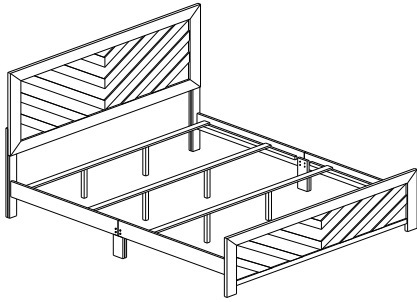

ASSEMBLY INSTRUCTION INSTRUCTIONS D'ASSEMBLAGE

ITEM NO : 1534NPK-1CK / 1534NPGYK-1CK / 1534NPWHK-1CK

CK BED / TRES GRAND LIT CALIFORNIEN

CK HEADBOARD, FOOTBOARD, SIDE RAIL, SLAT & SUPPORT LEG

TÊTE DE LIT, PIED DE LIT, LONGERONS DE CÔTÉS, LATTES & SUPPORT POUR TRANSVERSES - TRES GRAND LIT CALIFORNIEN

Thank you for purchasing the product. Please take time to read and follow the instruction below. Check that you have all parts and hardware before assembly. Parts apparently missing are often found in the packing materials. If you do not have all the parts listed, have your dealer contact us and they will be sent to you immediately.

Merci d'avoir acheté ce produit. Veuillez lire et suivre les instructions ci-dessous. Vérifiez avant le montage que vous avez toutes les pièces et fixations. Les pièces qui semblent manquer se trouvent souvent dans les matériaux d'emballage. Si vous n'avez pas toutes les pièces de la liste, demandez à votre détaillant et nous vous les enverrons immédiatement.

It is recommended to install protective pads under all legs and supports to avoid damage or scratches when placing furniture on a wood floor or other hard surface, and to limit indentation and prevent discoloration if placing on carpet.

Il est recommandé de placer des coussins protecteurs sous tous les pieds et toutes les bases des meubles pour éviter d'endommager ou d'égratigner les planchers en bois ou autres surfaces dures, et pour limiter l'empreinte et empêcher la décoloration quand les meubles reposent sur la moquette.

Hardware may loosen over time. Periodically check to make sure all connections are tight. Retighten if necessary.