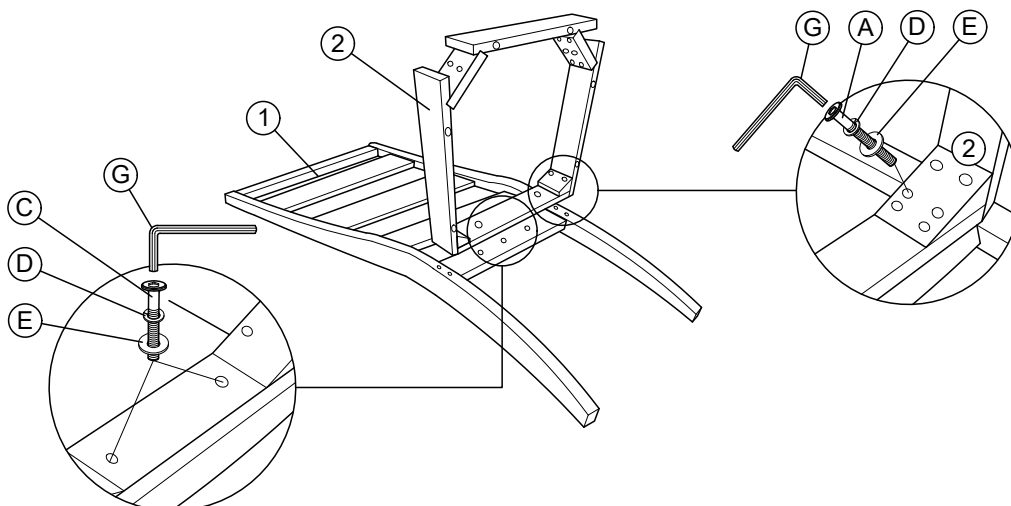

** Assemble the chair on a flat & soft surface. Do not tighten all the screw until the chair has been put a flat/hard surface adjust & level all the legs so that they do not wobble. Once adjusted then tighten all screws.

⚠ For items use on wooden floor, hard surface or carpets. it is recommended to install protective pads under all legs and supports to avoid/prevent from damages/scratches and discoloration.

Merci d'avoir acheté ce produit de qualité. Assurez-vous de vérifier les matériaux d'emballage pour les petites pièces qui s'écartent dans le carton durant le transport.

** Assembler la chaise sur une surface douce et plate pour prévenir des égratignures sur la finition. Lire tout les instructions étudie les dessins avant de commencer le montage.

⚠ Pour les articles utilisés sur un plancher en bois, des surfaces dures ou tapis, il est recommandé d'installer des mordaches de protection sous tous les jambes et prend en charge pour éviter/empêcher de dommages/rayures et la décoloration.

LISTA DE PIEZAS:			
NO	DESCRIPCION		CANT
1	CHAIR BACK DOSSIER		1
2	SEAT FRAME CADRE DE SIÈGE		1
3	CUSHION SEAT SIÈGE		1
4	LEG PIED		2

LISTA DE HERRAMIENTA:			
NO	DESCRIPCION		CANT
A	BOLT / BOULON M6 x 70MM		4
B	BOLT / BOULON M6 x 60MM		4
C	BOLT / BOULON M6 x 40MM		2
D	LOCK WASHER / RONDELLE D'ARRET Ø ¼" x 12MM x 1.5MM		10
E	FLAT WASHER / RONDELLE PLATE Ø ¼" x 16 x 1.2MM		10
F	SCREW / VIS (CSK SCREW) M4 x 32MM		5
G	ALLEN KEY / CLE'ALLEN M4 x 60MM		1

Step 1 / Etape 1