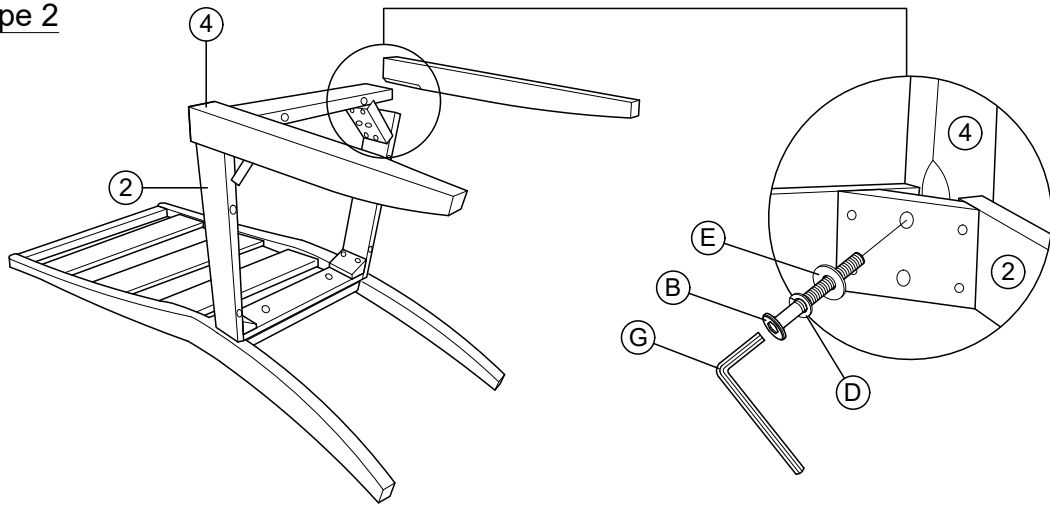

Step 2 / Etape 2