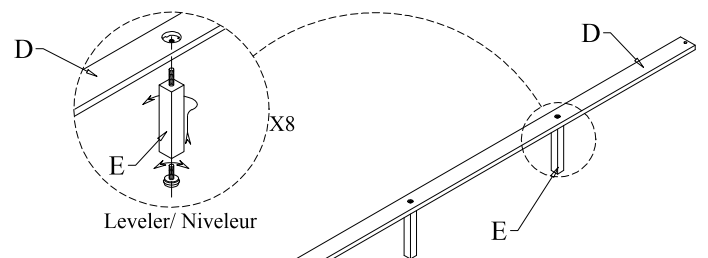

STEP 2/ ÉTAPE 2