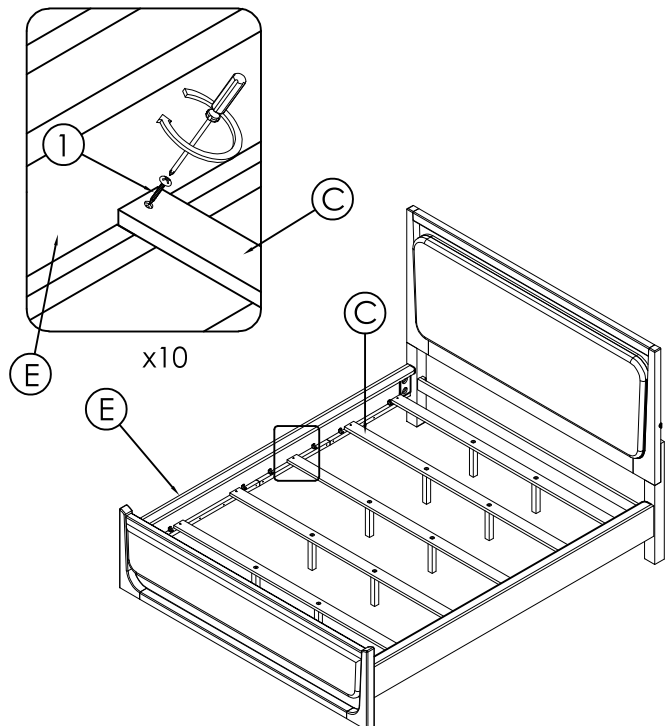

STEP 5/ÉTAPE 5

DO NOT TIGHTEN BOLTS UNTIL COMPLETELY ASSEMBLED/
NE PAS SERRER LES BOULONS JUSQU'À CE QUE LE
MONTAGE SOIT COMPLETMENT TERMINE