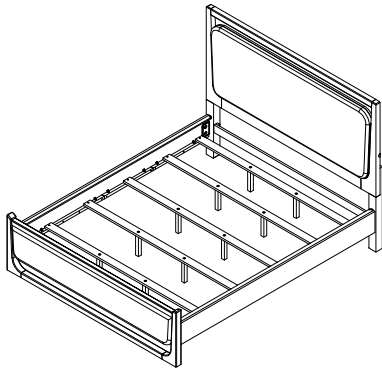

ASSEMBLY INSTRUCTION INSTRUCTION D'ASSEMBLAGE

ITEM NO : 2385K-1/K-2/K-3CK	CK KING BED/TRES GRAND LIT CALIFORNIEN
2385K-1	KING HEADBOARD WITH FABRIC UPH PANEL & LED LIGHT / TÊTE DE LIT/LED - TRES GRAND LIT
2385K-2	KING FOOTBOARD WITH FABRIC UPH PANEL, SLATS & SUPPORT LEGS / PIED/LATTES/SUPPORTS-TRES GRAND LIT
2385K-3CK	CK SIDE RAILS/ LONGERONS DE CÔTÉS - TRES GRAND LIT CALIFORNIEN

Thank you for purchasing this product. Please take time to read and follow the instructions below. Check that you have all parts and hardware before assembly. Parts apparently missing are often found in the packing materials. If you do not have all the parts listed, have your dealer contact us and they will be sent to you immediately.

Merci d'avoir acheté ce produit. Veuillez lire et suivre les instructions ci-dessous. Vérifiez avant le montage que vous avez toutes les pièces et fixations. Les pièces qui semblent manquer se trouvent souvent dans les matériaux d'emballage. Si vous n'avez pas toutes les pièces de la liste, demandez à votre détaillant et nous vous les enverrons immédiatement.