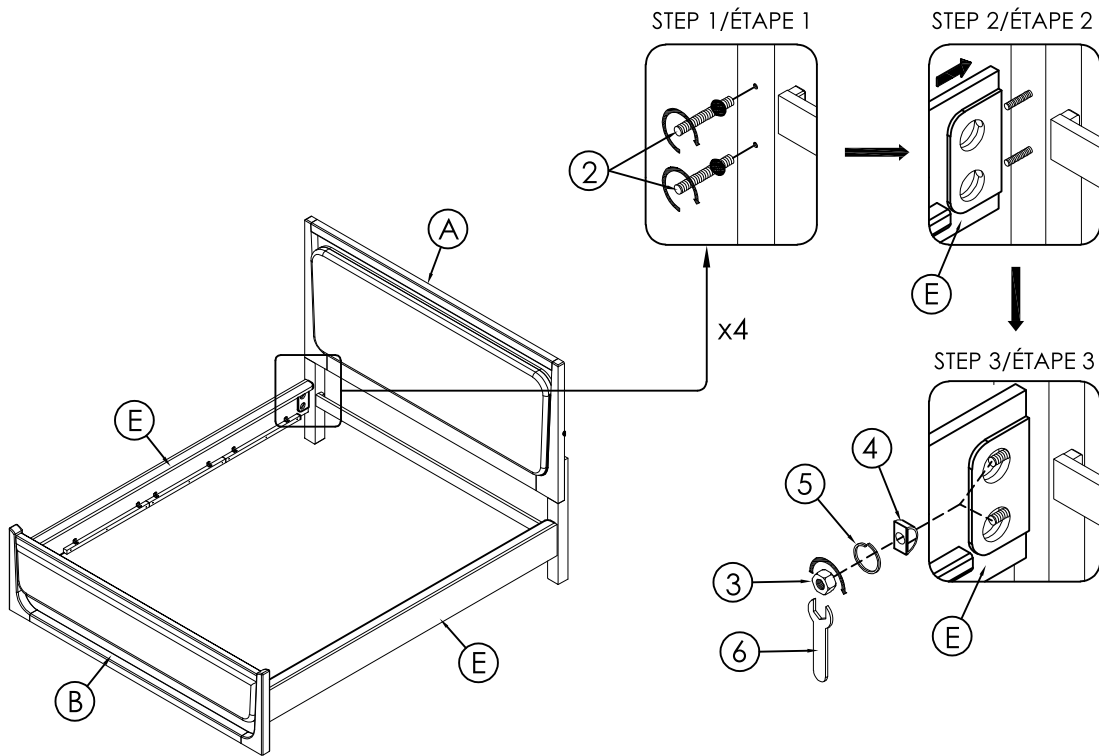

ASSEMBLY INSTRUCTION INSTRUCTION D'ASSEMBLAGE

ITEM NO : 2385K-1/K-2/K-3CK CK KING BED/TRES GRAND LIT CALIFORNIEN
2385K-1 KING HEADBOARD WITH FABRIC UPH PANEL & LED LIGHT /
TÊTE DE LIT/LED - TRES GRAND LIT
2385K-2 KING FOOTBOARD WITH FABRIC UPH PANEL, SLATS & SUPPORT LEGS /
PIED/LATTES/SUPPORTS-TRES GRAND LIT
2385K-3CK CK SIDE RAILS/
LONGERONS DE CÔTÉS - TRES GRAND LIT CALIFORNIEN

STEP 4/ÉTAPE 4

STEP 5/ÉTAPE 5

DO NOT TIGHTEN BOLTS UNTIL COMPLETELY ASSEMBLED/
NE PAS SERRER LES BOULONS JUSQU'À CE QUE LE
MONTAGE SOIT COMPLETMENT TERMINE