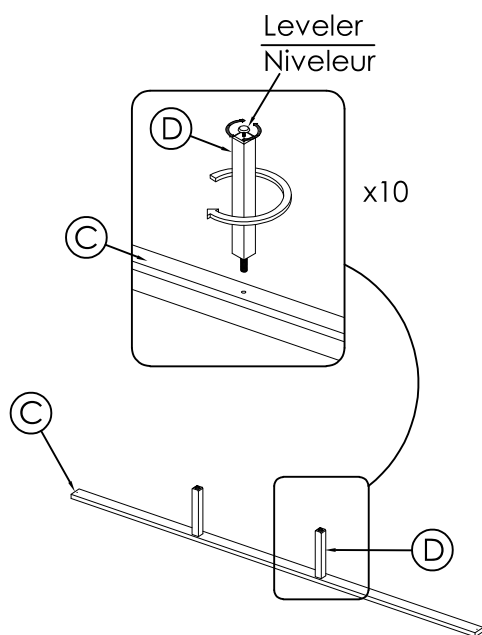

STEP 4/ÉTAPE 4