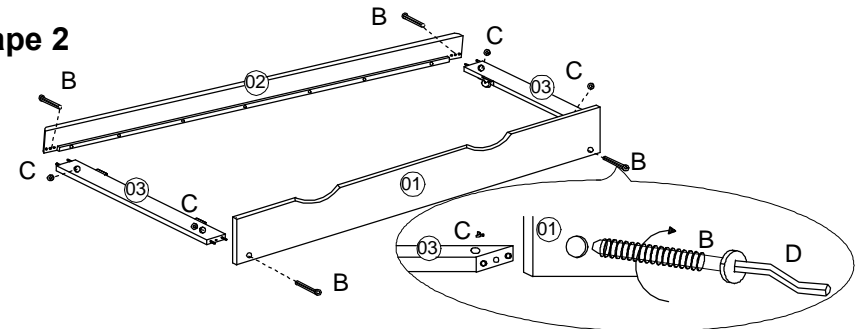

ASSEMBLY INSTRUCTION INSTRUCTION D'ASSEMBLAGE

B2013DC / B2043 / B2053W -R Twin Trundle Unit / Lit Gigogne

PART LIST / LISTE DE PIÈCES:

01 Front Panel / Faces Avant de Tiroir
1 PC

02 Back Rail / Rail arrière
1 PC

03 Support Bar W/ Caster
/ Barre d'appui avec Roulette
2 PCS

04 Slats/Lattes
2Sets(6pcs/Set)

Step 1 / Etape 1

Step 2 / Etape 2

Step 3 / Etape 3

COMPLETED!

HARDWARE LIST / LISTE DE QUINCAILLERIE

A		Wood dowel / Goujon de Bois	Ø8x1 3/16"	8PCS	D		Allen Key / Cle Allen	M4 x 2 3/8"x1"x1"	1PC
B		Bolt / Boulon	1/4"x2 3/4"	4PCS	E		Screw / Vis	5/32"x1 3/8"	24PCS
C		Washer	1/4"x7/8"x1/2"x3/8"	4PCS					