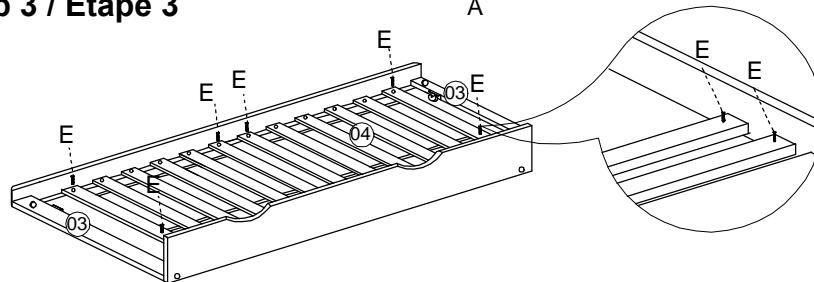

ASSEMBLY INSTRUCTION INSTRUCTION D'ASSEMBLAGE

B2013DC / B2043 / B2053W -R Twin Trundle Unit / Lit Gigogne

PART LIST / LISTE DE PIÈCES:

01 Front Panel / Faces Avant de Tiroir
1 PC

02 Back Rail / Rail arrière
1 PC

03 Support Bar W/ Caster
/ Barre d'appui avec Roulette
2 PCS

04 Slats/Lattes
2Sets(6pcs/Set)

Step 1 / Etape 1

Step 2 / Etape 2

Step 3 / Etape 3

COMPLETED!

HARDWARE LIST / LISTE DE QUINCAILLERIE

A		Wood dowel / Goujon de Bois	Ø8x1 3/16"	8PCS	D		Allen Key / Cle Allen	M4 x 2 3/8"x1"x1"	1PC
B		Bolt / Boulon	1/4"x2 3/4"	4PCS	E		Screw / Vis	5/32"x1 3/8"	24PCS
C		Washer	1/4"x7/8"x1/2"x3/8"	4PCS					