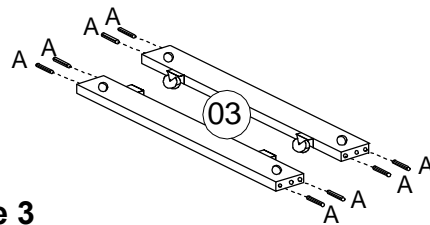

ASSEMBLY INSTRUCTION INSTRUCTION D'ASSEMBLAGE

B2013DC / B2043 / B2053W -R Twin Trundle Unit / Lit Gigogne

PART LIST / LISTE DE PIÈCES:

01 Front Panel / Faces Avant de Tiroir
1 PC

02 Back Rail / Rail arrière
1 PC

03 Support Bar W/ Caster
/ Barre d'appui avec Roulette
2 PCS

04 Slats/Lattes
2Sets(6pcs/Set)

Step 1 / Etape 1

Step 2 / Etape 2

Step 3 / Etape 3

COMPLETED!

HARDWARE LIST / LISTE DE QUINCAILLERIE

A		Wood dowel / Goujon de Bois	Ø8x1 3/16"	8PCS	D		Allen Key / Cle Allen	M4 x 2 3/8"x1"x1"	1PC
B		Bolt / Boulon	1/4"x2 3/4"	4PCS	E		Screw / Vis	5/32"x1 3/8"	24PCS
C		Washer	1/4"x7/8"x1/2"x3/8"	4PCS					